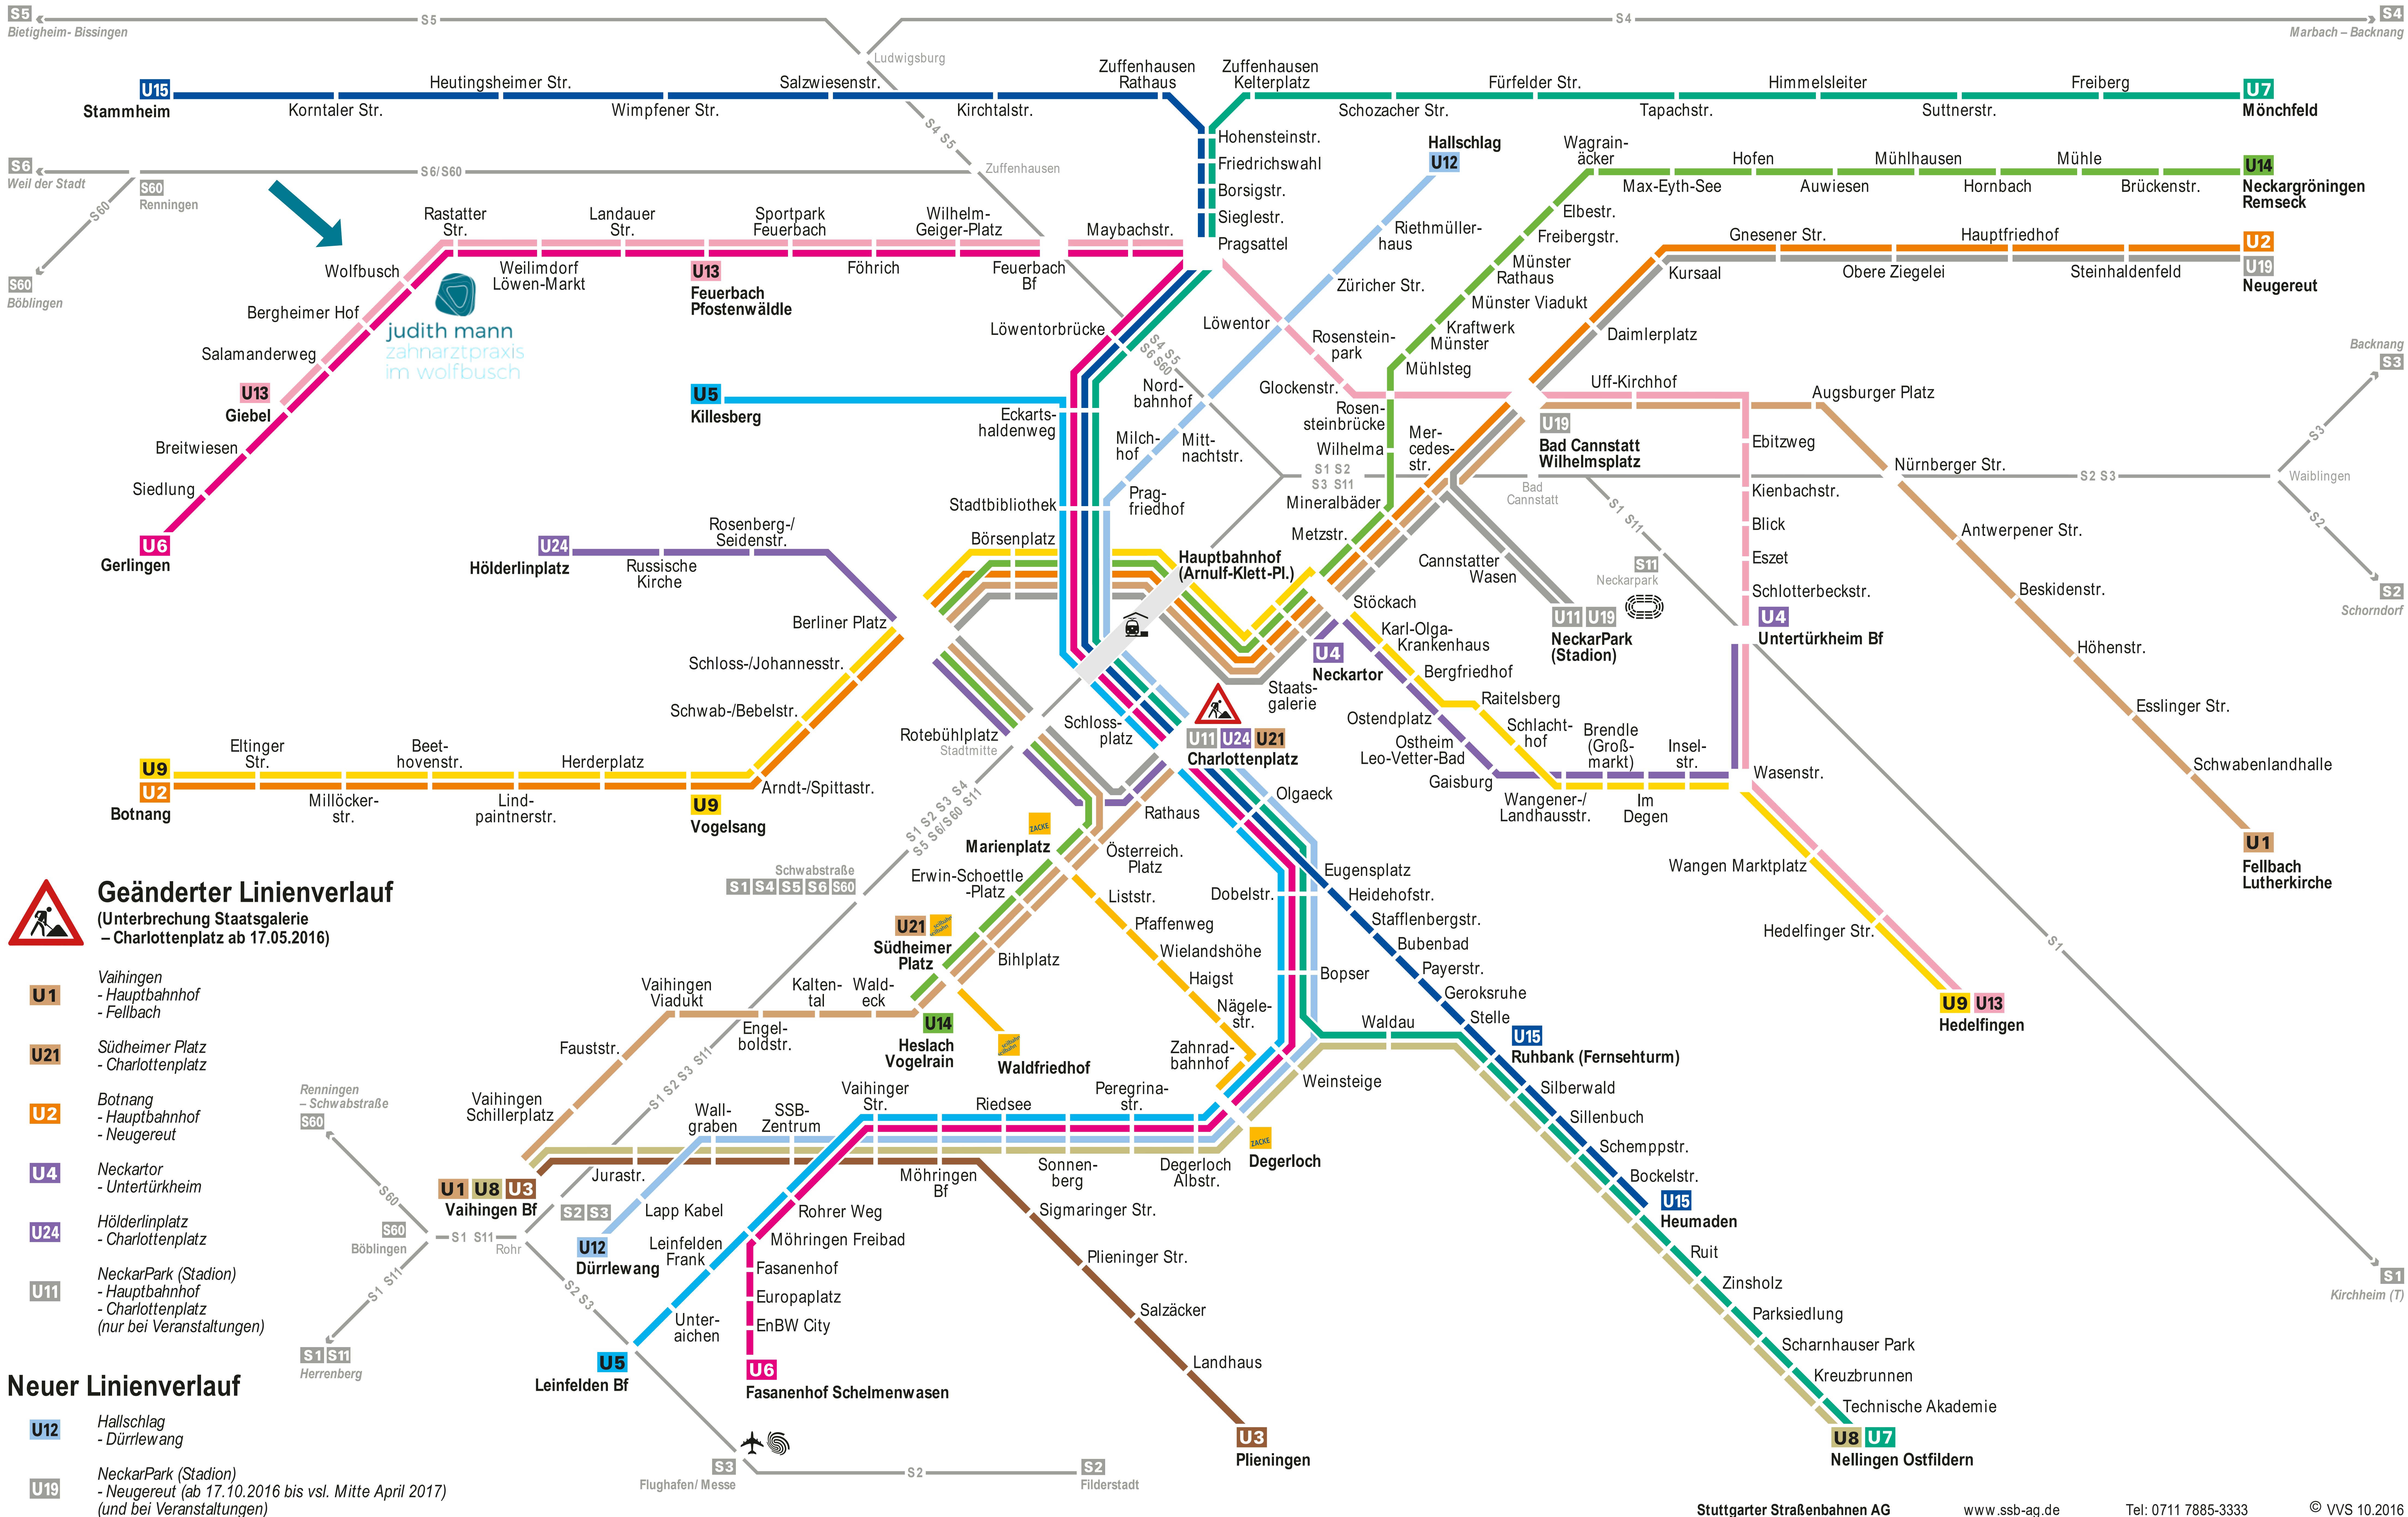

Stadtbahn-Liniennetz 2016

Geänderter Linienverlauf (Unterbrechung Staatsgalerie - Charlottenplatz ab 17.05.2016)

- U1** Vaihingen
- Hauptbahnhof
- Fellbach
- U21** Südheimer Platz
- Charlottenplatz
- U2** Botnang
- Hauptbahnhof
- Neugereut
- U4** Neckartor
- Untertürkheim
- U24** Hölderlinplatz
- Charlottenplatz
- U11** NeckarPark (Stadion)
- Hauptbahnhof
- Charlottenplatz
(nur bei Veranstaltungen)

Neuer Linienverlauf

- U12** Hallschlag
- Dürtlewang
- U19** NeckarPark (Stadion)
- Neugereut (ab 17.10.2016 bis vsl. Mitte April 2017)
(und bei Veranstaltungen)